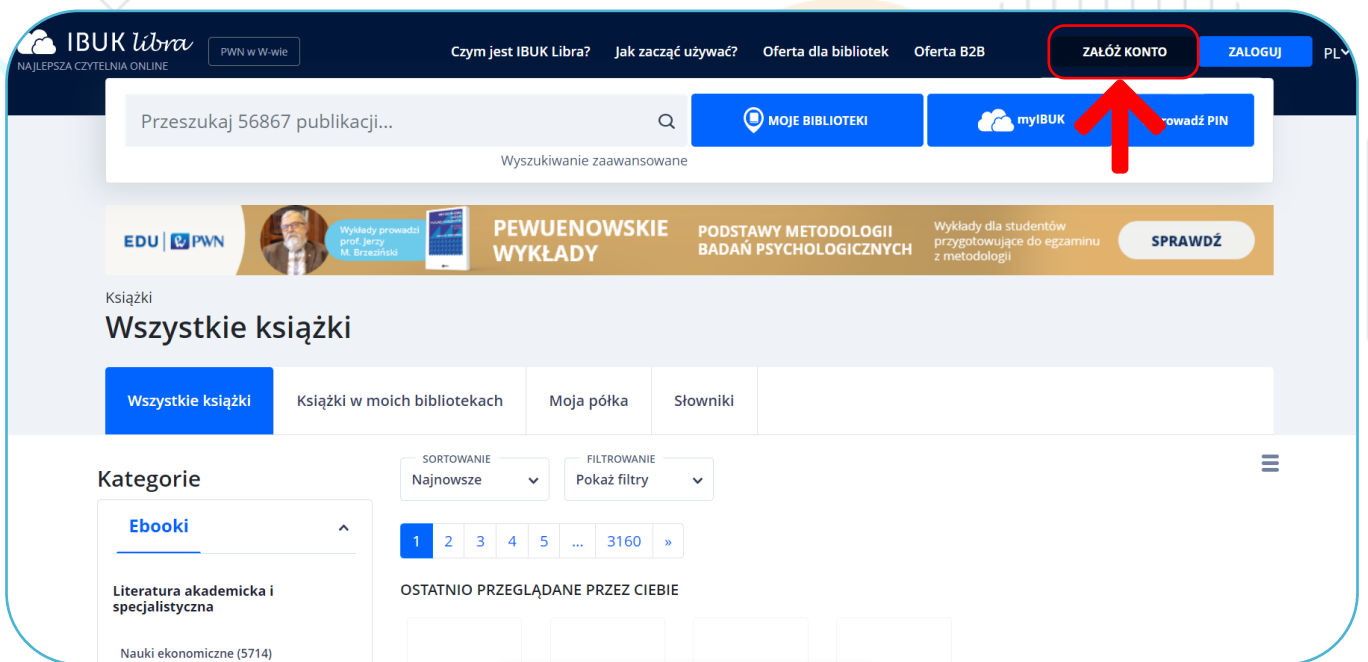

Dzięki niemu, wykładowcy wszystkich typów uczelni (także medycznych) otrzymują szybki i prosty dostęp online do najnowszych publikacji, co ułatwia przygotowanie się do zajęć, tworzenie sylabusów, a także pozwala na sprawniejsze przekazywanie materiałów studentom (wystarczy link do IBUKA Libry).

W ramach Pakietu Wykładowcy zapewniamy nauczycielom akademickim:

- ✓ bezpłatny 30-dniowy dostęp online do całego księgozbioru PWN i PZWL w czytelni on-line [IBUK Libra](#);
- ✓ po tym okresie 30-dniowy dostęp do nowości PWN i PZWL, które pojawiły się w IBUKU Librze w poprzednim miesiącu;
- ✓ stały rabat 25% na książki papierowe i 30% na e-booki PWN i PZWL oraz informacje o dodatkowych promocjach w newsletterze;
- ✓ dostęp do dodatkowych materiałów w newsletterze - **webinary, e-booki, prezentacje.**

Uwaga!

- ✓ **Aby skorzystać z Pakietu Wykładowcy należy mieć konto w e-czytelni IBUK Libra.**

Jeżeli masz już konto w e-czytelni, wejdź na stronę: <https://libra.ibuk.pl/wykladowca> (widoczna tylko dla zalogowanych użytkowników) i wypełnij formularz, a następnie przejdź do punktu 5. poniższej instrukcji.

Jeżeli nie masz konta w IBUKU Librze:

1. Zarejestruj się na stronie <https://libra.ibuk.pl/>

2. W formularzu rejestracji w polu: **Kim jesteś?**, wybierz opcję: **Wykładowca**.

3. Po wypełnieniu formularza i kliknięciu **Kontynuuj**, otrzymasz maila z linkiem potwierdzającym rejestrację.
4. Po kliknięciu w link w wiadomości, system automatycznie zaloguje Cię do IBUKA Libry i przekieruje do strony: <https://libra.ibuk.pl/wykladowca> (widoczna tylko dla zalogowanych użytkowników).