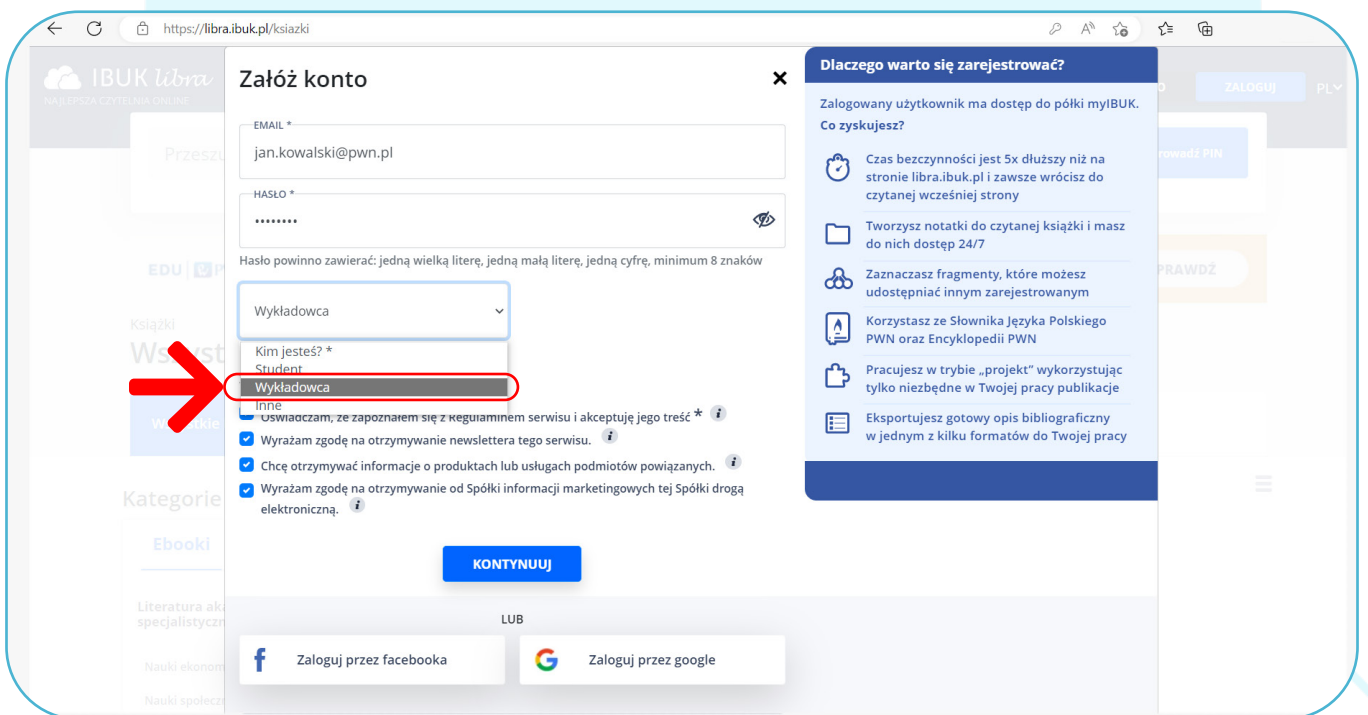

Uwaga!

- ✓ **Aby skorzystać z Pakietu Wykładowcy należy mieć konto w e-czytelni IBUK Libra.**

Jeżeli masz już konto w e-czytelni, wejdź na stronę: <https://libra.ibuk.pl/wykladowca> (widoczna tylko dla zalogowanych użytkowników) i wypełnij formularz, a następnie przejdź do punktu 5. poniższej instrukcji.

Jeżeli nie masz konta w IBUKU Librze:

1. Zarejestruj się na stronie <https://libra.ibuk.pl/>

2. W formularzu rejestracji w polu: **Kim jesteś?**, wybierz opcję: **Wykładowca**.

3. Po wypełnieniu formularza i kliknięciu **Kontynuuj**, otrzymasz maila z linkiem potwierdzającym rejestrację.
4. Po kliknięciu w link w wiadomości, system automatycznie zaloguje Cię do IBUKA Libry i przekieruje do strony: <https://libra.ibuk.pl/wykladowca> (widoczna tylko dla zalogowanych użytkowników).